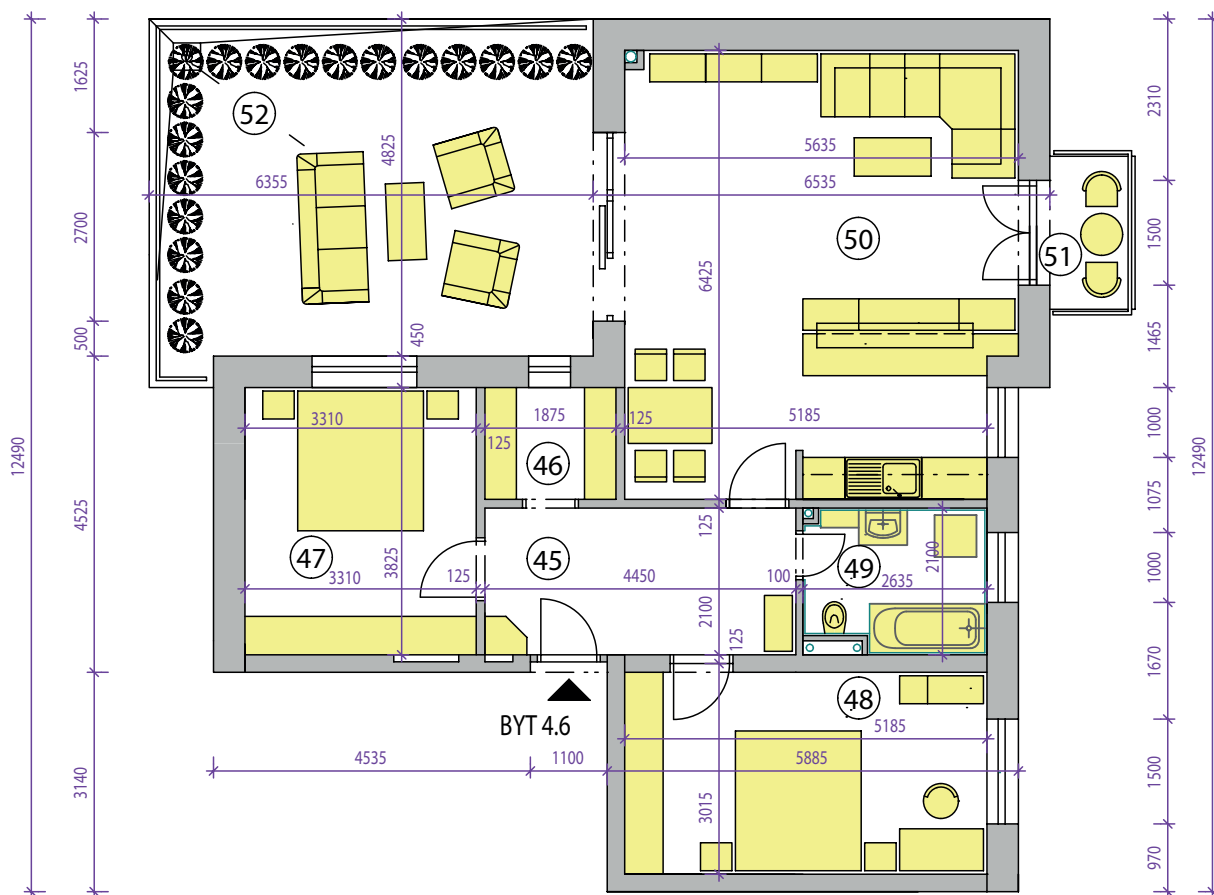

Byt 4.6 • 3-izbový • 4. NP

LEGENDA

OZNAČ. MIEST.	NÁZOV MIESTNOSTÍ	PLOCHA m ²
45	ZÁDVERIE	9,35
46	ŠATNÍK	3,00
47	SPÁLŇA	12,66
48	DETSKÁ IZBA	14,98
49	KÚPEĽŇA	5,23
50	OB. IZBA, KUCH., JED. KÚT	35,14
51	BALKÓN	2,67
52	TERASA	31,08
SPOLU bez terasy a balkónu		80,36

PÔDORYS 4.POSCHODIA M1:100

REZIDENCIA RUŽA 1

BYT 4.6

ul. Poľná, RUŽOMBEROK