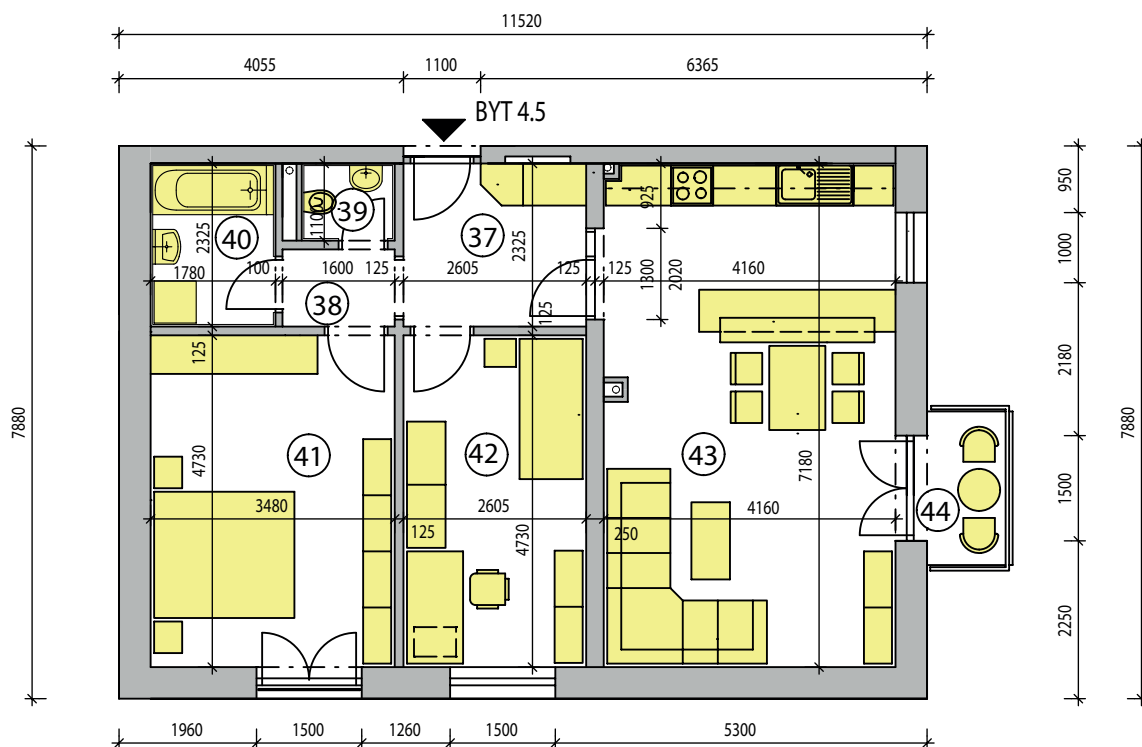

Byt 4.5 • 3-izbový • 4. NP

LEGENDA

OZNAČ. MIEST.	NÁZOV MIESTNOSTÍ	PLOCHA m <sup>2</sup>
37	ZÁDVERIE	6,06
38	CHODBA	1,76
39	WC S UMÝVADLOM	1,49
40	KÚPEĽŇA	4,14
41	SPÁLŇA	16,46
42	DETSKÁ IZBA	12,32
43	OBYTNÁ IZBA, KUCH., JK	29,70
44	BALKÓN	2,67
SPOLU bez balkónu		71,93

PÔDORYS 4.POSCHODIA M1:100

REZIDENCIA RUŽA 1

BYT 4.5

ul. Poľná, RUŽOMBEROK