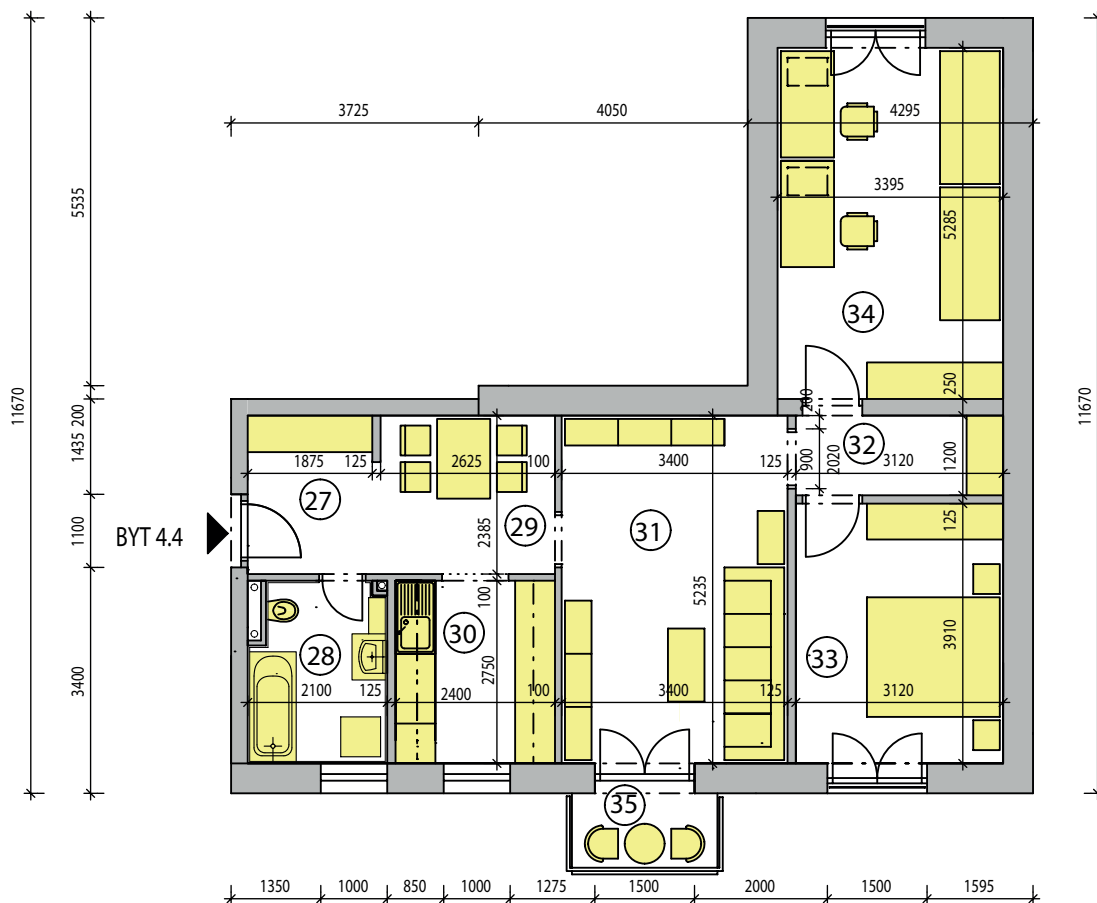

Byt 4.4 • 3-izbový • 4. NP

LEGENDA

OZNAČ. MIEST.	NÁZOV MIESTNOSTÍ	PLOCHA m ²
27	ZÁDVERIE	4,47
28	KÚPEĽŇA	5,46
29	JEDÁLENSKÝ KÚT	6,26
30	KUCHYŇA	6,60
31	OBYTNÁ IZBA	17,80
32	CHODBA	3,67
33	SPÁLŇA	12,20
34	DETSKÁ IZBA	17,94
35	BALKÓN	2,67
SPOLU bez balkónu		74,40

PÔDORYS 4.POSCHODIA M1:100

REZIDENCIA RUŽA 1

BYT 4.4

ul. Poľná, RUŽOMBEROK