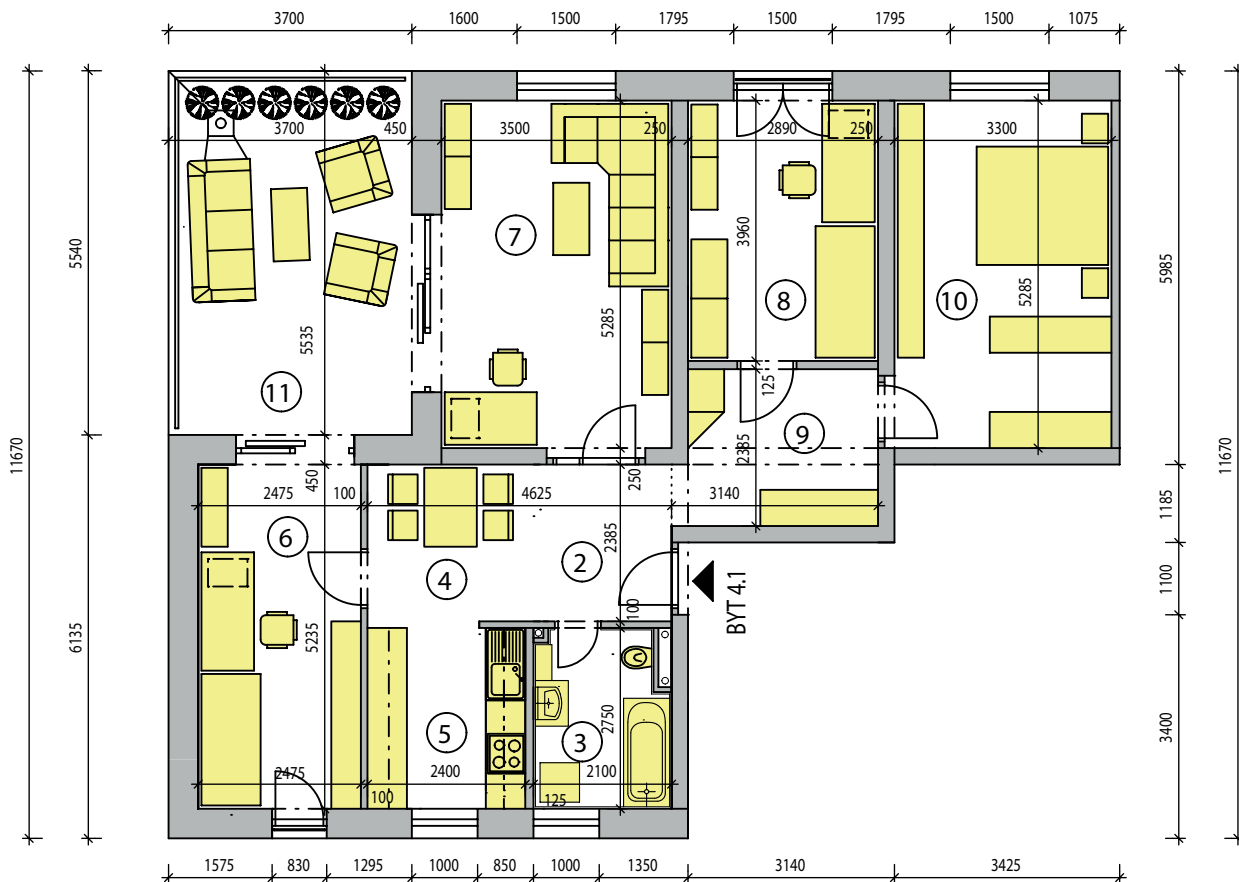

Byt 4.1 • 4-izbový • 4. NP

LEGENDA

OZNAČ. MIEST.	NÁZOV MIESTNOSTÍ	PLOCHA m ²
②	ZÁDVERIE	4,77
③	KÚPEĽŇA	5,46
④	JEDÁĽENSKÝ KÚT	6,02
⑤	KUCHYŇA	6,60
⑥	DETSKÁ IZBA	12,96
⑦	OBYTNÁ IZBA	18,50
⑧	DETSKÁ IZBA	11,44
⑨	CHODBA	6,89
⑩	SPÁĽŇA	17,44
⑪	TERASA	20,48
SPOLU bez terasy		89,98

PÔDORYS 4.POSCHODIA M1:100

REZIDENCIA RUŽA 1

BYT 4.1

ul. Poľná, RUŽOMBEROK