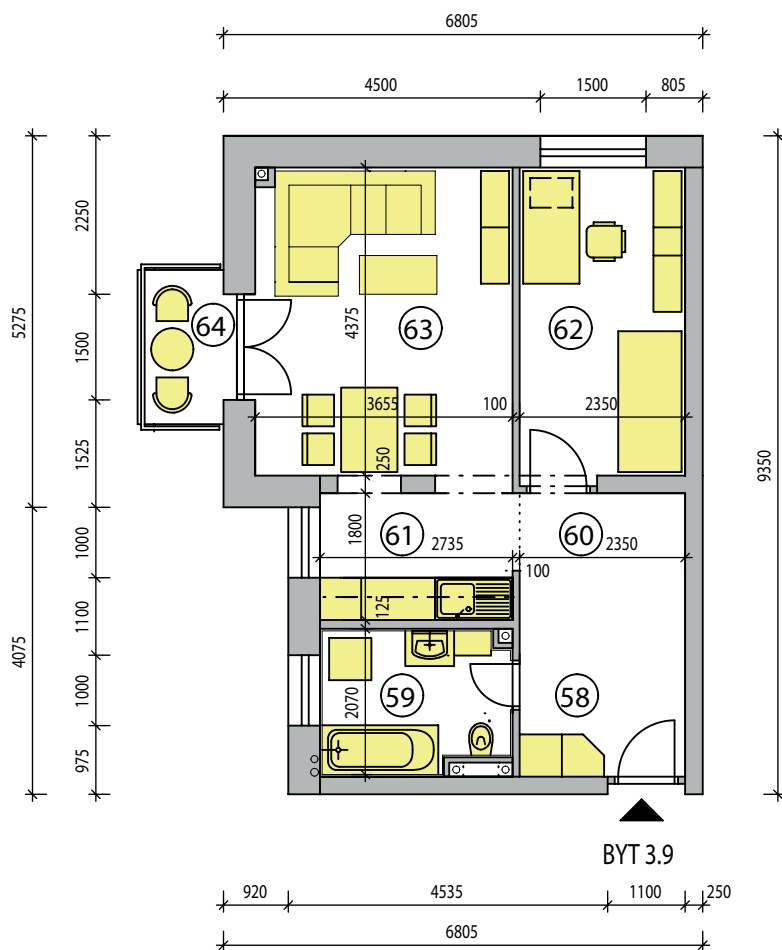

Byt 3.9 • 2-izbový • 3. NP

LEGENDA

OZNAČ. MIEST.	NÁZOV MIESTNOSTÍ	PLOCHA m ²
⑤⑧	ZÁDVERIE	4,99
⑤⑨	KÚPEĽŇA	5,40
⑥①	CHODBA	4,23
⑥①	KUCHYŇA	5,03
⑥②	DETSKÁ IZBA	10,28
⑥③	OBYT. IZBA S JED. KÚTOM	15,91
⑥④	BALKÓN	2,67
SPOLU bez balkónu		45,84

PÔDORYS 3.POSCHODIA M1:100

REZIDENCIA RUŽA 1

BYT 3.9

ul. Poľná, RUŽOMBEROK