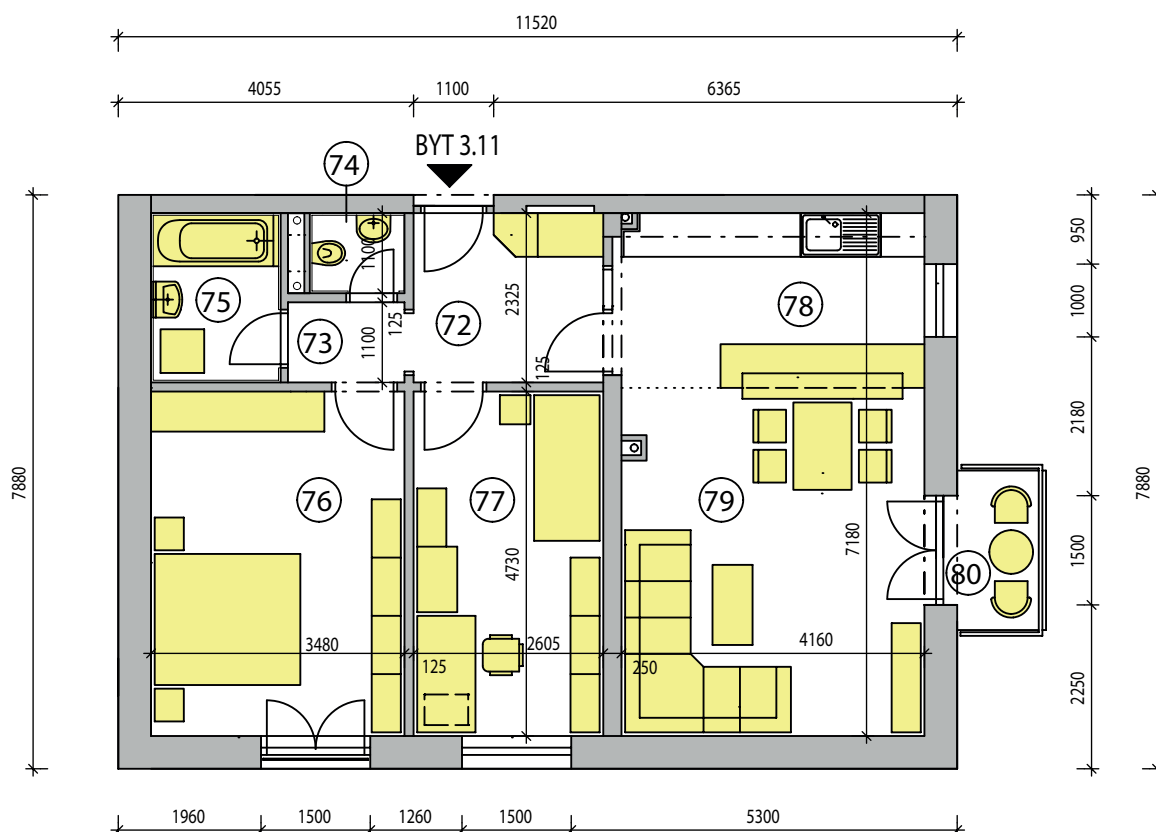

Byt 3.11 • 3-izbový • 3. NP

LEGENDA

OZNAČ. MIEST.	NÁZOV MIESTNOSTÍ	PLOCHA m ²
72	ZÁDVERIE	6,06
73	CHODBA	1,80
74	WC S UMÝVADLOM	1,46
75	KÚPEĽŇA	4,14
76	SPÁLŇA	16,46
77	IZBA	12,32
78	KUCHYŇA	9,94
79	OBYT. IZBA S JED. KÚTOM	19,76
80	BALKÓN	2,67
SPOLU bez balkónu		71,94

PÔDORYS 3.POSCHODIA M1:100

REZIDENCIA RUŽA 1

BYT 3.11

ul. Poľná, RUŽOMBEROK