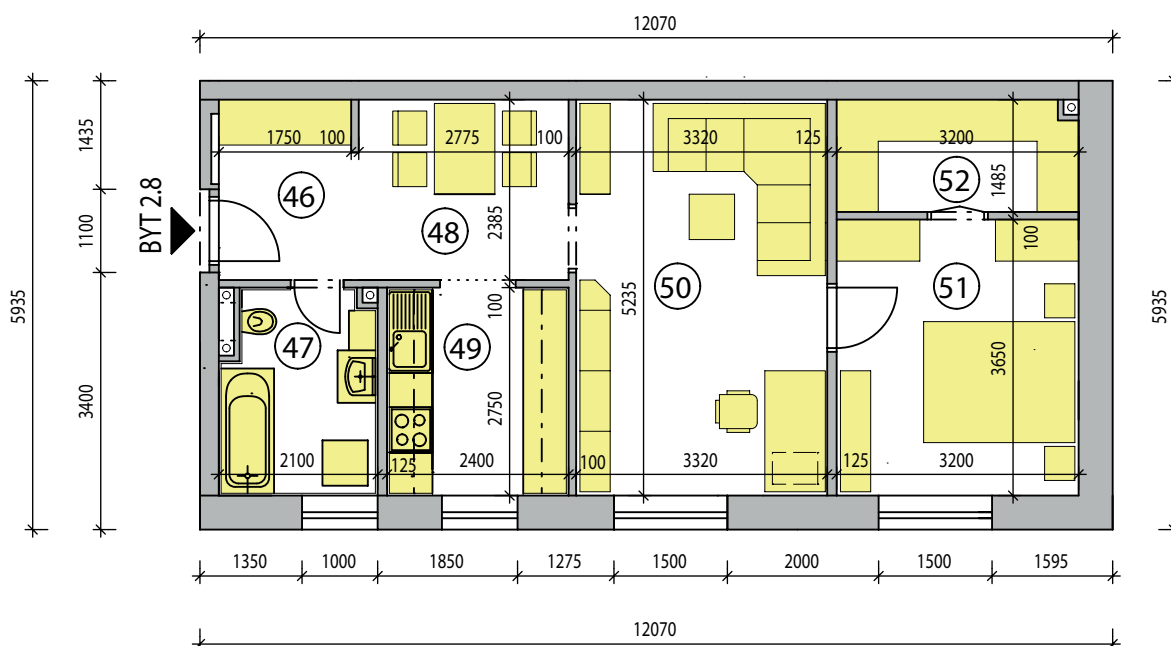

Byt 2.8 • 2-izbový • 2. NP

LEGENDA

	OZNAČ. MIEST.	NÁZOV MIESTNOSTÍ	PLOCHA m <sup>2</sup>
BYT 2.8 - 2 izbový	④⑥	ZÁDVERIE	4,17
	④⑦	KÚPEĽŇA	5,43
	④⑧	JEDÁĽNENSKÝ KÚT	6,62
	④⑨	KUCHYŇA	6,70
	⑤⑩	OBYTNÁ IZBA	17,38
	⑤⑪	SPÁĽŇA	11,68
	⑤⑫	ŠATNÍK	4,68
	SPOLU		56,66

PÔDORYS 2.POSCHODIA M1:100

REZIDENCIA RUŽA 1

BYT 2.8

ul. Poľná, RUŽOMBEROK