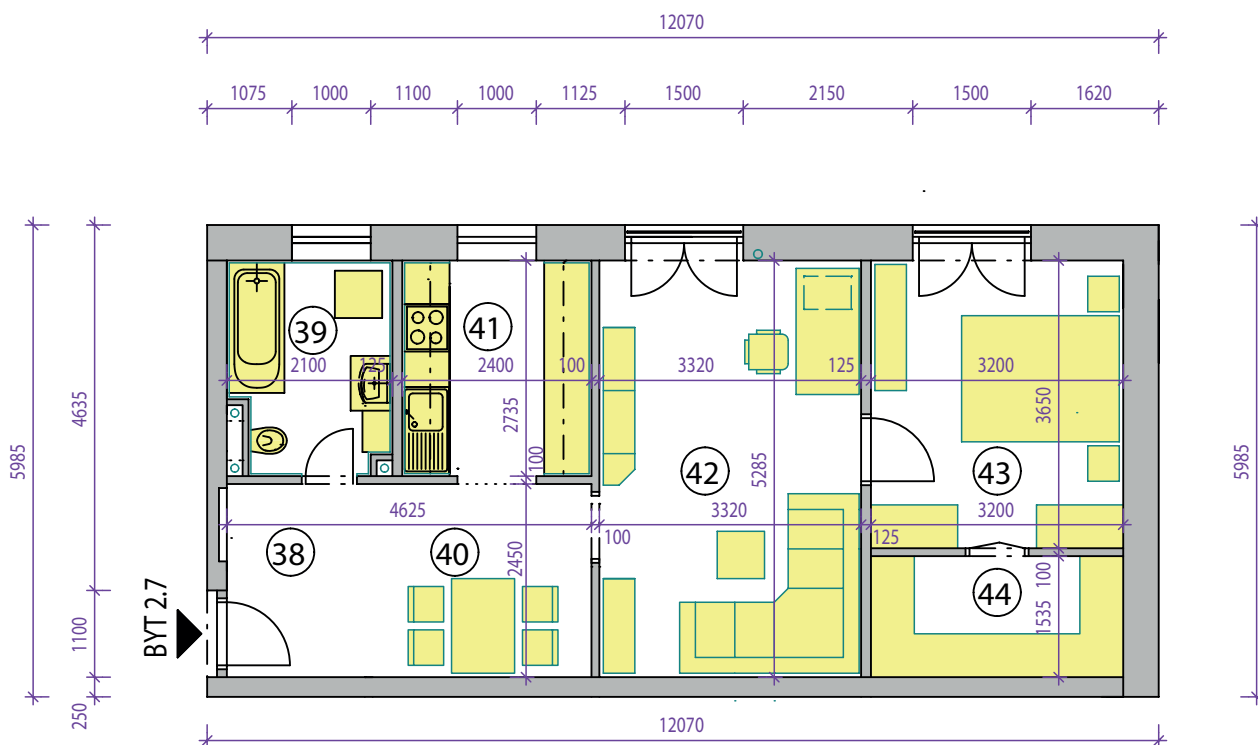

Byt 2.7 • 2-izbový • 2. NP

LEGENDA

OZNAČ. MIEST.	NÁZOV MIESTNOSTÍ	PLOCHA m ²
38	ZÁDVERIE	4,29
39	KÚPEĽŇA	5,40
40	JEDÁLNEŇSKÝ KÚT	6,80
41	KUCHYŇA	6,66
42	OBYTNÁ IZBA	17,55
43	SPÁĽŇA	11,68
44	ŠATNÍK	4,91
SPOLU		57,29

PÔDORYS 2.POSCHODIA M1:100

REZIDENCIA RUŽA 1

BYT 2.7

ul. Poľná, RUŽOMBEROK