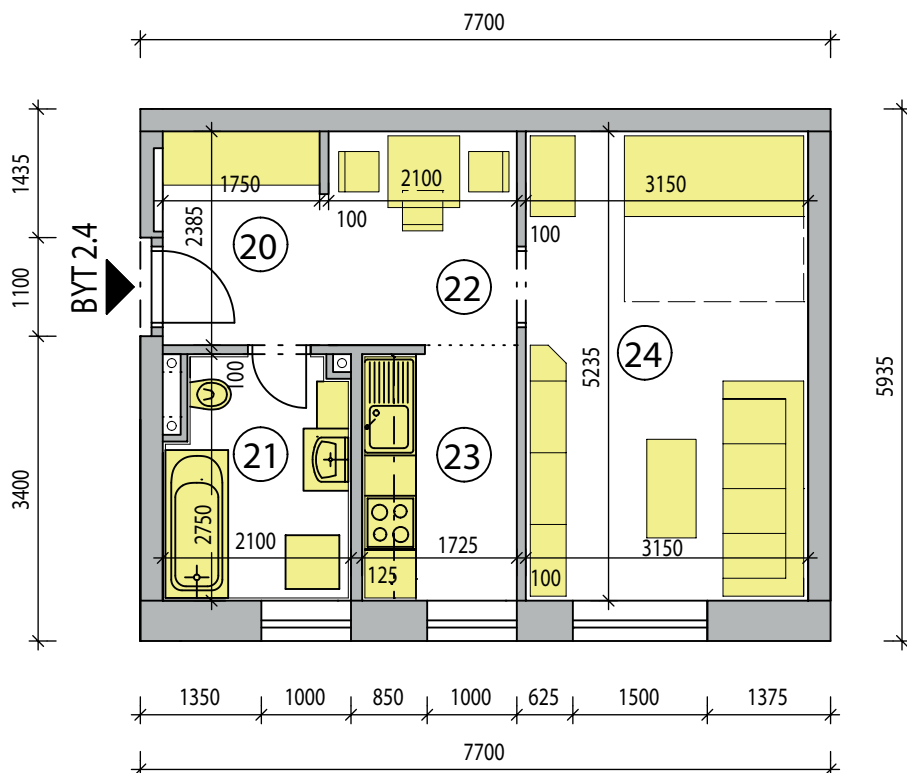

Byt 2.4 • 1-izbový • 2. NP

LEGENDA

OZNAČ. MIEST.	NÁZOV MIESTNOSTÍ	PLOCHA m ²
⑳	ZÁDVERIE	4,17
㉑	KÚPEĽŇA	5,43
㉒	JEDÁĽNENSKÝ KÚT	5,01
㉓	KUCHYŇA	4,85
㉔	OBYTNÁ IZBA	16,93
SPOLU		36,39

BYT 2.4 - 1 izbový

PÔDORYS 2.POSCHODIA M1:100

REZIDENCIA RUŽA 1

BYT 2.4

ul. Poľná, RUŽOMBEROK