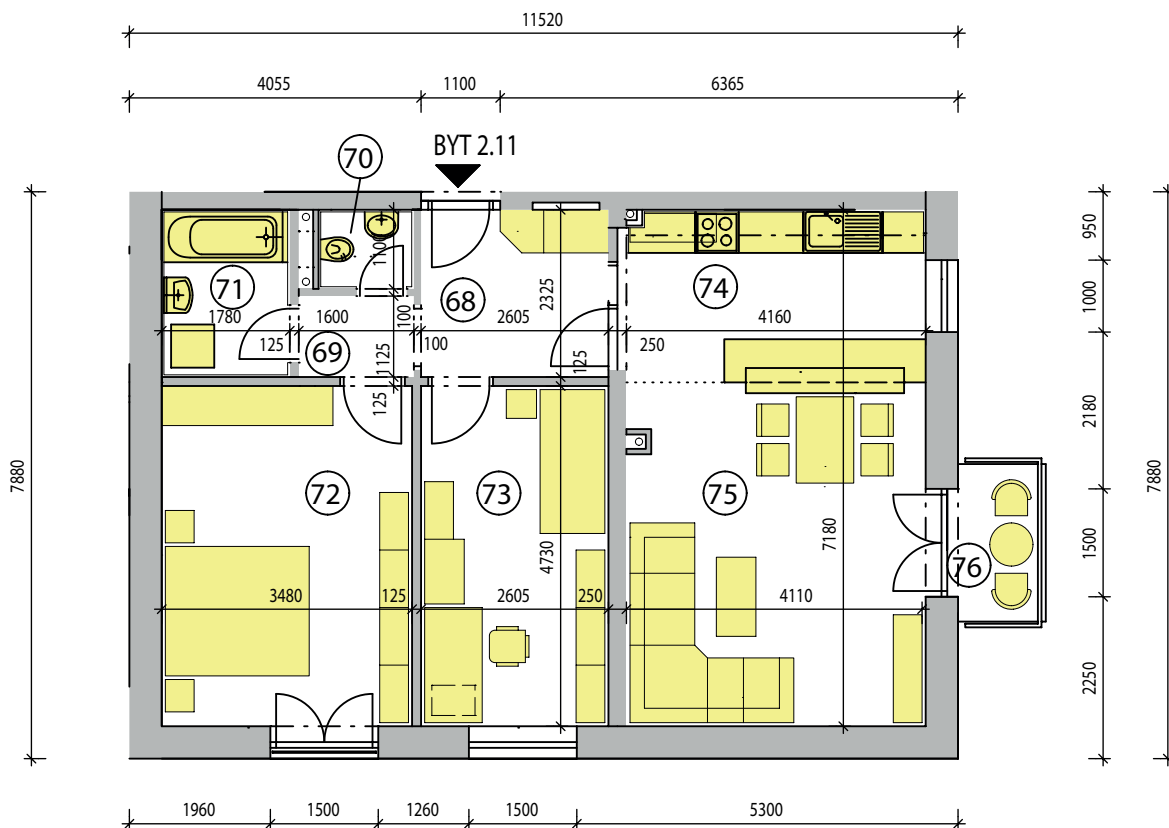

Byt 2.11 • 3-izbový • 2. NP

LEGENDA

OZNAČ. MIEST.	NÁZOV MIESTNOSTÍ	PLOCHA m ²
⑥8	ZÁDVERIE	6,06
⑥9	CHODBA	1,80
⑦0	WC S UMÝVADLOM	1,46
⑦1	KÚPEĽŇA	4,14
⑦2	SPÁĽŇA	16,46
⑦3	IZBA	12,32
⑦4	KUCHYŇA	9,94
⑦5	OBYT. IZBA S JED. KÚTOM	19,76
⑦6	BALKÓN	2,67
SPOLU bez balkónu		71,94

BYT 2.11 - 3 izbový

PÔDORYS 2.POSCHODIA M1:100

REZIDENCIA RUŽA 1

BYT 2.11

ul. Poľná, RUŽOMBEROK