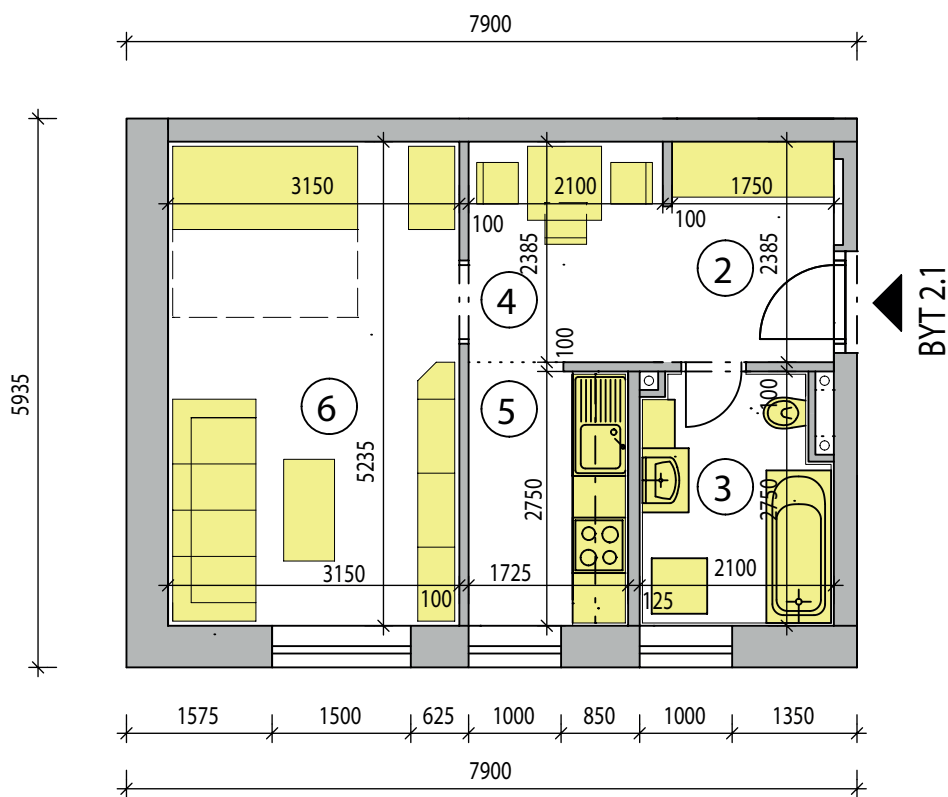

Byt 2.1 • 1-izbový • 2. NP

LEGENDA

	OZNAČ. MIEST.	NÁZOV MIESTNOSTÍ	PLOCHA m ²
BYT 2.1 - 1 izbový	②	ZÁDVERIE	4,17
	③	KÚPEĽŇA	5,43
	④	JEDÁĽNENSKÝ KÚT	5,01
	⑤	KUCHYŇA	4,85
	⑥	OBYTNÁ IZBA	16,93
	SPOLU		36,39

PÔDORYS 2.POSCHODIA M1:100

REZIDENCIA RUŽA 1

BYT 2.1

ul. Poľná, RUŽOMBEROK